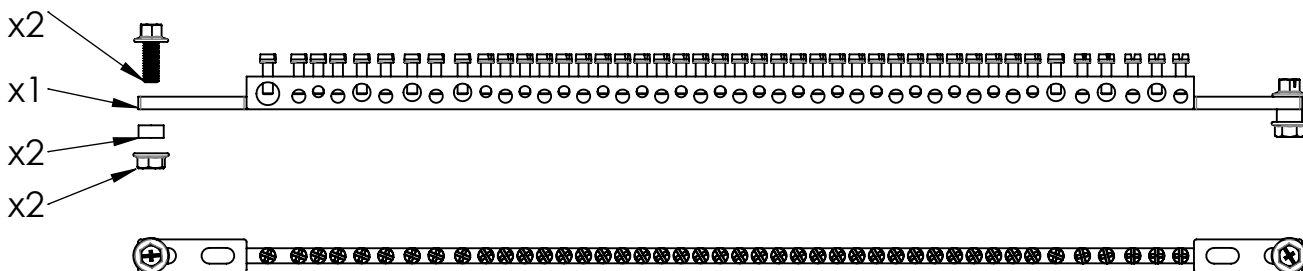

Інструкція з монтажу  
**Нульова шина EB44**  
 Артикул 568660

  
 Метричний жорсткий багатодровтовий кабель

  
 Метричний гнучкий багатодровтовий кабель

  
 AWG однодротовий кабель

  
 AWG багатодровтовий кабель

IEC®					
#	Провідник	Розмір	∅		Довжина зняття ізоляції
1		16 - 35mm <sup>2</sup>	[9.1mm]	[2 N.m]	[12.7mm]
		10 - 35mm <sup>2</sup>			
6		4 - 16mm <sup>2</sup>	[7.0mm]	[2 N.m]	
		2.5 - 16mm <sup>2</sup>			
21		2.5 - 6mm <sup>2</sup>	[5.3mm]	[1.5 N.m]	
		1.5 - 6mm <sup>2</sup>			
17		1.5 - 4mm <sup>2</sup>	[4.5mm]	[1.5 N.m]	
		0.75 - 4mm <sup>2</sup>			
UL®					
#	Провідник	Розмір	∅		Довжина зняття ізоляції
1		8 - 6 AWG	[9.1mm]	[2 N.m]	[12.7mm]
		6 - 4 AWG			
6		12 - 6 AWG	[7.0mm]	[2 N.m]	
		12 - 4 AWG			
21		14 - 8 AWG	[5.3mm]	[1.5 N.m]	
		14 - 8 AWG			
17		16 - 10 AWG	[4.5mm]	[2 N.m]	
		14 - 10 AWG			

## Нульова шина EV44 Артикул 568660